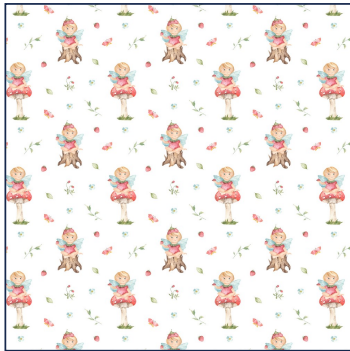

Artikel nummer: 06768.004

Beschrijving: POPLIN DIGITAL SWEET ELF

Samenstelling: 100%CO

Breedte: 140cm

Gewicht: 115gm2

06768.002
WHITE

06768.003
NAVY

06768.004
LIGHT SAND