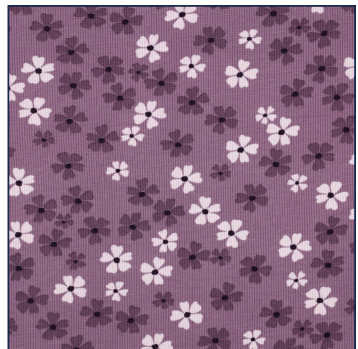

Artikelnummer: 03151.070  
Beschreibung: WAFFLE JERSEY  
Zusammensetzung: 95%CO/5%EA  
Breite: 145cm  
Gewicht: 210gm2

03151.044  
LAVENDER

03151.070  
BLUE