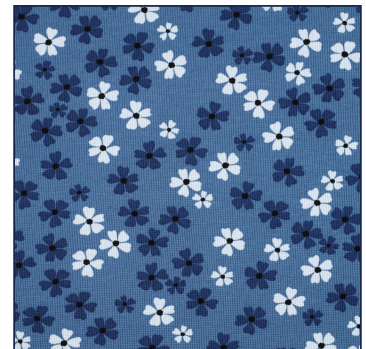

Artikelnummer: 03151.070  
Beschreibung: WAFFLE JERSEY  
Zusammensetzung: 95%CO/5%EA  
Breite: 145cm  
Gewicht: 210gm2

03151.044  
LAVENDER

03151.070  
BLUE