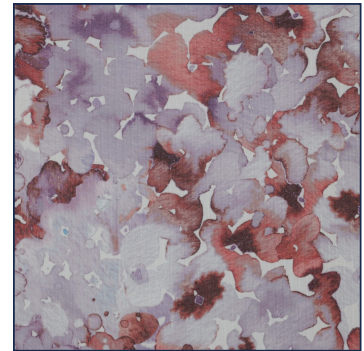

Artikelnummer: 05627.003

Beschreibung: RIB JERSEY DIGITAL FLOWERS

Zusammensetzung: 60%PL/32%VI/8%EA

Breite: 140cm

Gewicht: 250gm2

05627.001  
LIGHT MINT

05627.003  
PEACH

05627.006  
LAVENDER