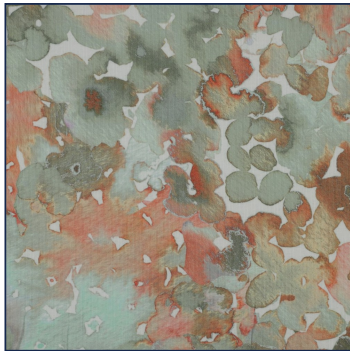

Artikelnummer: 05627.003

Beschreibung: RIB JERSEY DIGITAL FLOWERS

Zusammensetzung: 60%PL/32%VI/8%EA

Breite: 140cm

Gewicht: 250gm2

05627.001  
LIGHT MINT

05627.003  
PEACH

05627.006  
LAVENDER