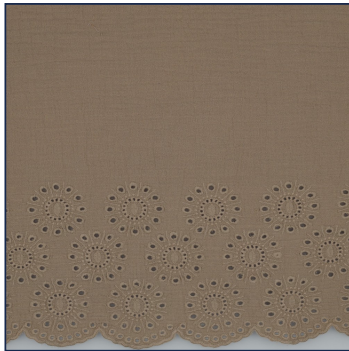

Artikelnummer: 09631.004

Beschreibung: DOUBLE GAUZE BORDER 1-SIDE

Zusammensetzung: 100%CO

Breite: 130cm

Gewicht: 130gm2

09631.003
TAUPE

09631.004
BLUSH

09631.010
OFF WHITE

09631.018
CORAL

09631.026
SOFT YELLOW

09631.031
BLUE