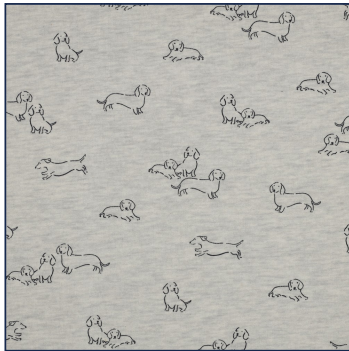

Artikelnummer: 05536.034

Beschreibung: SWEAT MELANGE DOGS

Zusammensetzung: 60%CO/40%PL

Breite: 140cm

Gewicht: 240gm2

05536.001  
ECRU MELANGE

05536.017  
DARK MINT MELANGE

05536.034  
CAMEL MELANGE