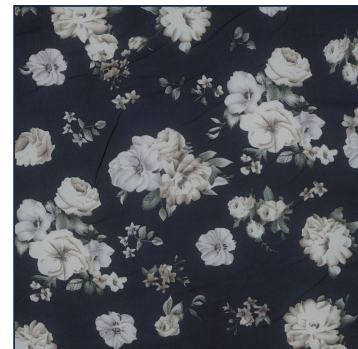

Artikelnummer: A4519.002
Beschreibung: CHIFFON FLOWERS
Zusammensetzung: 100%PL
Breite: 150cm
Gewicht: 80gm2

A4519.001
BLACK

A4519.002
NAVY

A4519.003
LIGHT BLUE

A4519.004
GREY

A4519.005
PINK