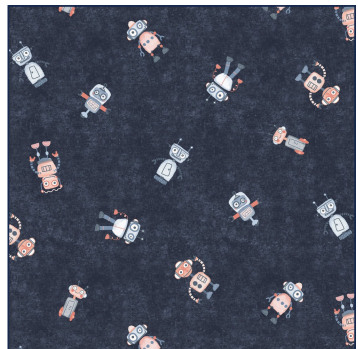

Artikelnummer: 09834.001

Beschreibung: JERSEY GOTS DIGITAL ROBOTS

Zusammensetzung: 95%CO/5%EA

Breite: 142cm

Gewicht: 200gm2

09834.001  
NAVY

09834.003  
LIGHT GREY

09834.005  
LIGHT BLUE