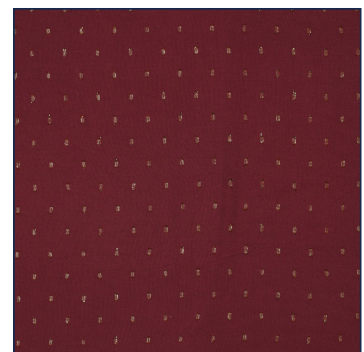

Artikelnummer: 08516.003

Beschreibung: VISCOSE LUREX

Zusammensetzung: 90%VI/10%LRX

Breite: 145cm

Gewicht: 115gm2

08516.001
BLACK

08516.002
POWDER

08516.003
NAVY

08516.004
MOSS GREEN

08516.005
RUST

08516.007
BLUSH

08516.008
DARK GREEN

08516.013
EMERALD

08516.014
BORDEAUX