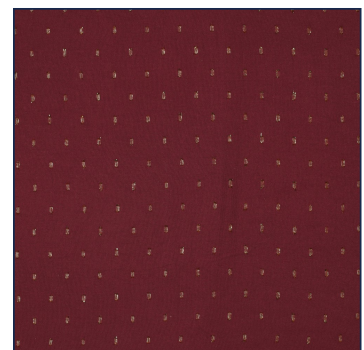

Artikelnummer: 08516.002

Beschreibung: VISCOSE LUREX

Zusammensetzung: 90%VI/10%LRX

Breite: 145cm

Gewicht: 115gm2

08516.001
BLACK

08516.002
POWDER

08516.003
NAVY

08516.004
MOSS GREEN

08516.005
RUST

08516.007
BLUSH

08516.008
DARK GREEN

08516.013
EMERALD

08516.014
BORDEAUX