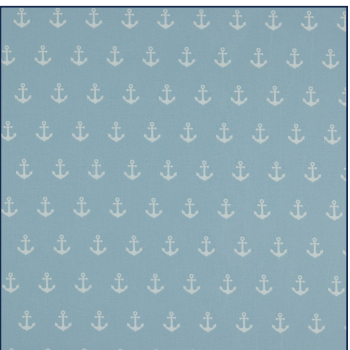

Artikelnummer: 08600.113
Beschreibung: POPLIN ANCHOR
Zusammensetzung: 100%CO
Breite: 148cm
Gewicht: 130gm2

08600.001
BLACK

08600.002
NAVY

08600.004
RED

08600.006
PINK

08600.007
PURPLE

08600.008
LIME

08600.009
TURQUOISE

08600.011
MINT

08600.012
OLD ROSE

08600.013
GREY

08600.015
LILAC

08600.016
YELLOW

08600.017
GREEN

08600.018
CERISE

08600.019
TAUPE

08600.020
LIGHT BLUE

08600.021
LIGHT ROSE

08600.022
SAND

08600.024
CORAL

08600.025
BLUE

08600.026
OCHRE

08600.027
DARK GREEN

08600.028
MAUVE