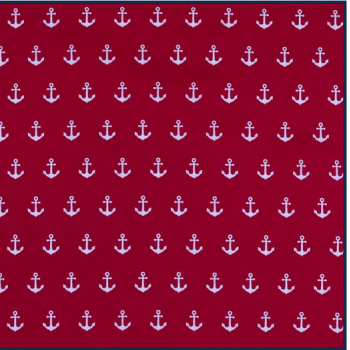

Artikelnummer: 08600.113
Beschreibung: POPLIN ANCHOR
Zusammensetzung: 100%CO
Breite: 148cm
Gewicht: 130gm2

08600.001
BLACK

08600.002
NAVY

08600.004
RED

08600.006
PINK

08600.007
PURPLE

08600.008
LIME

08600.009
TURQUOISE

08600.011
MINT

08600.012
OLD ROSE

08600.013
GREY

08600.015
LILAC

08600.016
YELLOW

08600.017
GREEN

08600.018
CERISE

08600.019
TAUPE

08600.020
LIGHT BLUE

08600.021
LIGHT ROSE

08600.022
SAND

08600.024
CORAL

08600.025
BLUE

08600.026
OCHRE

08600.027
DARK GREEN

08600.028
MAUVE

08600.029
OLD GREEN

08600.030
TERRA

08600.031
BLUSH

08600.101
WHITE/BLACK

08600.102
WHITE/NAVY

08600.113
WHITE/GREY