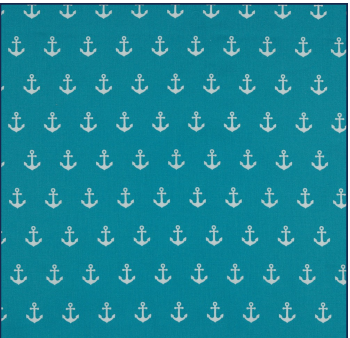

Artikelnummer: 08600.113
Beschreibung: POPLIN ANCHOR
Zusammensetzung: 100%CO
Breite: 148cm
Gewicht: 130gm2

08600.001
BLACK

08600.002
NAVY

08600.004
RED

08600.006
PINK

08600.007
PURPLE

08600.008
LIME

08600.009
TURQUOISE