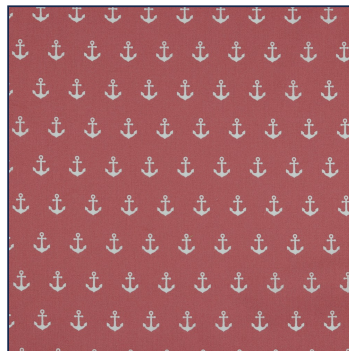

Artikelnummer: 08600.113
Beschreibung: POPLIN ANCHOR
Zusammensetzung: 100%CO
Breite: 148cm
Gewicht: 130gm2

08600.001
BLACK

08600.002
NAVY

08600.004
RED

08600.006
PINK

08600.007
PURPLE

08600.008
LIME

08600.009
TURQUOISE

08600.020
LIGHT BLUE

08600.021
LIGHT ROSE

08600.022
SAND

08600.024
CORAL

08600.025
BLUE

08600.026
OCHRE

08600.027
DARK GREEN

08600.028
MAUVE

08600.029
OLD GREEN

08600.030
TERRA

08600.031
BLUSH

08600.101
WHITE/BLACK

08600.102
WHITE/NAVY

08600.113
WHITE/GREY