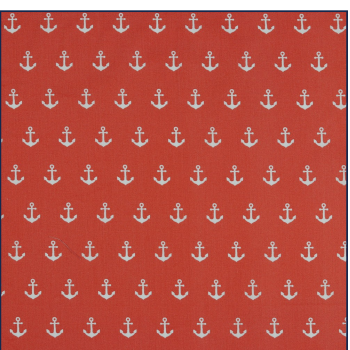

Artikelnummer: 08600.113
Beschreibung: POPLIN ANCHOR
Zusammensetzung: 100%CO
Breite: 148cm
Gewicht: 130gm2

08600.001
BLACK

08600.002
NAVY

08600.004
RED

08600.006
PINK

08600.007
PURPLE

08600.008
LIME

08600.009
TURQUOISE

08600.011
MINT

08600.012
OLD ROSE

08600.013
GREY

08600.015
LILAC

08600.016
YELLOW

08600.017
GREEN

08600.018
CERISE

08600.019
TAUPE

08600.020
LIGHT BLUE

08600.021
LIGHT ROSE

08600.022
SAND

08600.024
CORAL

08600.025
BLUE

08600.026
OCHRE

08600.027
DARK GREEN

08600.028
MAUVE