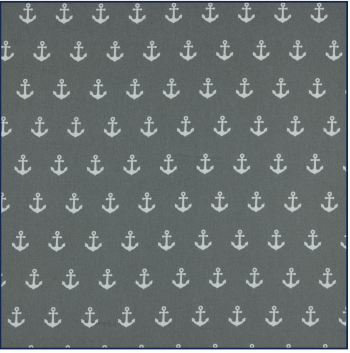

Artikelnummer: 08600.113
Beschreibung: POPLIN ANCHOR
Zusammensetzung: 100%CO
Breite: 148cm
Gewicht: 130gm2

08600.001
BLACK

08600.002
NAVY

08600.004
RED

08600.006
PINK

08600.007
PURPLE

08600.008
LIME

08600.009
TURQUOISE

08600.011
MINT

08600.012
OLD ROSE

08600.013
GREY

08600.015
LILAC

08600.016
YELLOW

08600.017
GREEN

08600.018
CERISE

08600.019
TAUPE

08600.029
OLD GREEN

08600.030
TERRA

08600.031
BLUSH

08600.101
WHITE/BLACK

08600.102
WHITE/NAVY

08600.113
WHITE/GREY