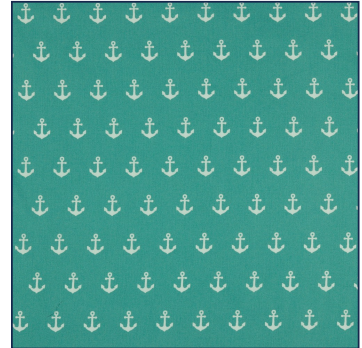

Artikelnummer: 08600.113
Beschreibung: POPLIN ANCHOR
Zusammensetzung: 100%CO
Breite: 148cm
Gewicht: 130gm2

08600.001
BLACK

08600.002
NAVY

08600.004
RED

08600.006
PINK

08600.007
PURPLE

08600.008
LIME

08600.009
TURQUOISE

08600.020
LIGHT BLUE

08600.021
LIGHT ROSE

08600.022
SAND

08600.024
CORAL

08600.025
BLUE

08600.026
OCHRE

08600.027
DARK GREEN

08600.028
MAUVE

08600.029
OLD GREEN

08600.030
TERRA

08600.031
BLUSH

08600.101
WHITE/BLACK

08600.102
WHITE/NAVY

08600.113
WHITE/GREY