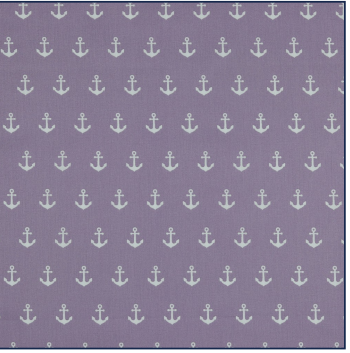

Artikelnummer: 08600.113
Beschreibung: POPLIN ANCHOR
Zusammensetzung: 100%CO
Breite: 148cm
Gewicht: 130gm2

08600.001
BLACK

08600.002
NAVY

08600.004
RED

08600.006
PINK

08600.007
PURPLE

08600.008
LIME

08600.009
TURQUOISE

08600.011
MINT

08600.012
OLD ROSE

08600.013
GREY

08600.015
LILAC

08600.016
YELLOW

08600.017
GREEN

08600.018
CERISE

08600.019
TAUPE