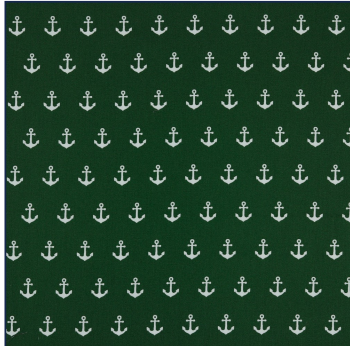

Artikelnummer: 08600.019
Beschreibung: POPLIN ANCHOR
Zusammensetzung: 100%CO
Breite: 148cm
Gewicht: 130gm2

08600.001
BLACK

08600.002
NAVY

08600.004
RED

08600.006
PINK

08600.007
PURPLE

08600.008
LIME

08600.009
TURQUOISE

08600.020
LIGHT BLUE

08600.021
LIGHT ROSE

08600.022
SAND

08600.024
CORAL

08600.025
BLUE

08600.026
OCHRE

08600.027
DARK GREEN

08600.028
MAUVE

08600.029
OLD GREEN

08600.030
TERRA

08600.031
BLUSH

08600.101
WHITE/BLACK

08600.102
WHITE/NAVY

08600.113
WHITE/GREY