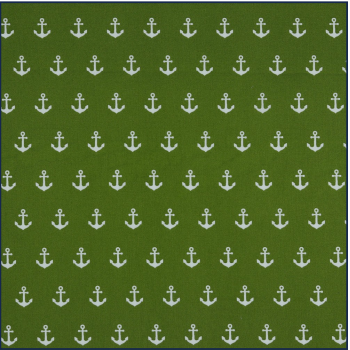

Artikelnummer: 08600.019
Beschreibung: POPLIN ANCHOR
Zusammensetzung: 100%CO
Breite: 148cm
Gewicht: 130gm2

08600.001
BLACK

08600.002
NAVY

08600.004
RED

08600.006
PINK

08600.007
PURPLE

08600.008
LIME

08600.009
TURQUOISE

08600.011
MINT

08600.012
OLD ROSE

08600.013
GREY

08600.015
LILAC

08600.016
YELLOW

08600.017
GREEN

08600.018
CERISE

08600.019
TAUPE

08600.020
LIGHT BLUE

08600.021
LIGHT ROSE

08600.022
SAND

08600.024
CORAL

08600.025
BLUE

08600.026
OCHRE

08600.027
DARK GREEN

08600.028
MAUVE

08600.029
OLD GREEN

08600.030
TERRA

08600.031
BLUSH

08600.101
WHITE/BLACK

08600.102
WHITE/NAVY

08600.113
WHITE/GREY