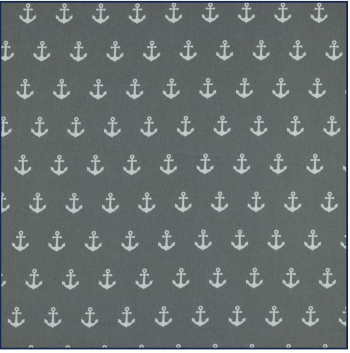

Artikelnummer: 08600.019
Beschreibung: POPLIN ANCHOR
Zusammensetzung: 100%CO
Breite: 148cm
Gewicht: 130gm2

08600.001
BLACK

08600.002
NAVY

08600.004
RED

08600.006
PINK

08600.007
PURPLE

08600.008
LIME

08600.009
TURQUOISE

08600.011
MINT

08600.012
OLD ROSE

08600.013
GREY

08600.015
LILAC

08600.016
YELLOW

08600.017
GREEN

08600.018
CERISE

08600.019
TAUPE

08600.029
OLD GREEN

08600.030
TERRA

08600.031
BLUSH

08600.101
WHITE/BLACK

08600.102
WHITE/NAVY

08600.113
WHITE/GREY