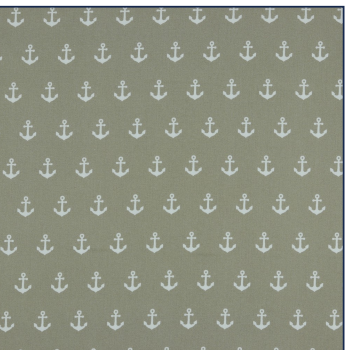

Artikelnummer: 08600.019
Beschreibung: POPLIN ANCHOR
Zusammensetzung: 100%CO
Breite: 148cm
Gewicht: 130gm2

08600.001
BLACK

08600.002
NAVY

08600.004
RED

08600.006
PINK

08600.007
PURPLE

08600.008
LIME

08600.009
TURQUOISE

08600.011
MINT

08600.012
OLD ROSE

08600.013
GREY

08600.015
LILAC

08600.016
YELLOW

08600.017
GREEN

08600.018
CERISE

08600.019
TAUPE

08600.020
LIGHT BLUE

08600.021
LIGHT ROSE

08600.022
SAND

08600.024
CORAL

08600.025
BLUE

08600.026
OCHRE

08600.027
DARK GREEN

08600.028
MAUVE