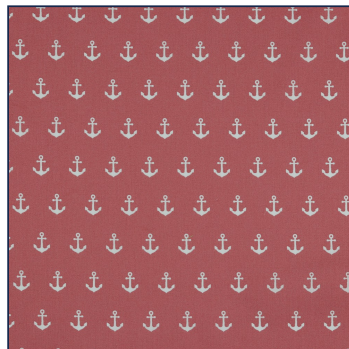

Artikelnummer: 08600.019
Beschreibung: POPLIN ANCHOR
Zusammensetzung: 100%CO
Breite: 148cm
Gewicht: 130gm2

08600.001
BLACK

08600.002
NAVY

08600.004
RED

08600.006
PINK

08600.007
PURPLE

08600.008
LIME

08600.009
TURQUOISE

08600.020
LIGHT BLUE

08600.021
LIGHT ROSE

08600.022
SAND

08600.024
CORAL

08600.025
BLUE

08600.026
OCHRE

08600.027
DARK GREEN

08600.028
MAUVE

08600.029
OLD GREEN

08600.030
TERRA

08600.031
BLUSH

08600.101
WHITE/BLACK

08600.102
WHITE/NAVY

08600.113
WHITE/GREY