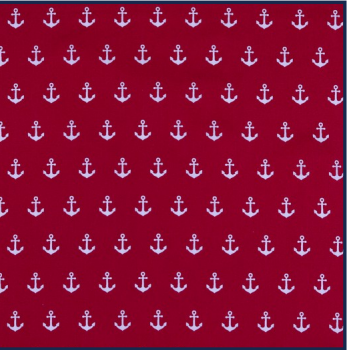

Artikelnummer: 08600.019
Beschreibung: POPLIN ANCHOR
Zusammensetzung: 100%CO
Breite: 148cm
Gewicht: 130gm2

08600.001
BLACK

08600.002
NAVY

08600.004
RED

08600.006
PINK

08600.007
PURPLE

08600.008
LIME

08600.009
TURQUOISE

08600.011
MINT

08600.012
OLD ROSE

08600.013
GREY

08600.015
LILAC

08600.016
YELLOW

08600.017
GREEN

08600.018
CERISE

08600.019
TAUPE

08600.020
LIGHT BLUE

08600.021
LIGHT ROSE

08600.022
SAND

08600.024
CORAL

08600.025
BLUE

08600.026
OCHRE

08600.027
DARK GREEN

08600.028
MAUVE

08600.029
OLD GREEN

08600.030
TERRA

08600.031
BLUSH

08600.101
WHITE/BLACK

08600.102
WHITE/NAVY

08600.113
WHITE/GREY