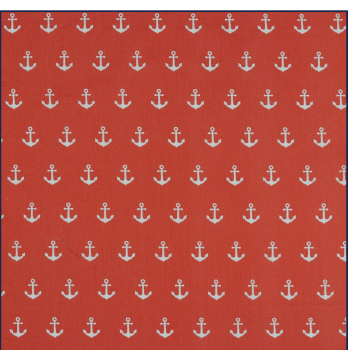

Artikelnummer: 08600.019
Beschreibung: POPLIN ANCHOR
Zusammensetzung: 100%CO
Breite: 148cm
Gewicht: 130gm2

08600.001
BLACK

08600.002
NAVY

08600.004
RED

08600.006
PINK

08600.007
PURPLE

08600.008
LIME

08600.009
TURQUOISE

08600.011
MINT

08600.012
OLD ROSE

08600.013
GREY

08600.015
LILAC

08600.016
YELLOW

08600.017
GREEN

08600.018
CERISE

08600.019
TAUPE

08600.020
LIGHT BLUE

08600.021
LIGHT ROSE

08600.022
SAND

08600.024
CORAL

08600.025
BLUE

08600.026
OCHRE

08600.027
DARK GREEN

08600.028
MAUVE