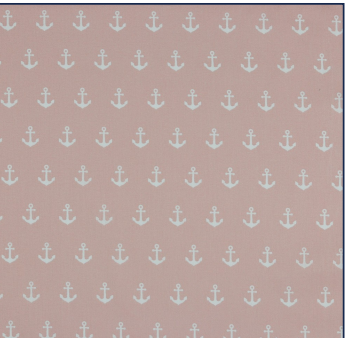

Artikelnummer: 08600.019
Beschreibung: POPLIN ANCHOR
Zusammensetzung: 100%CO
Breite: 148cm
Gewicht: 130gm2

08600.001
BLACK

08600.002
NAVY

08600.004
RED

08600.006
PINK

08600.007
PURPLE

08600.008
LIME

08600.009
TURQUOISE

08600.011
MINT

08600.012
OLD ROSE

08600.013
GREY

08600.015
LILAC

08600.016
YELLOW

08600.017
GREEN

08600.018
CERISE

08600.019
TAUPE