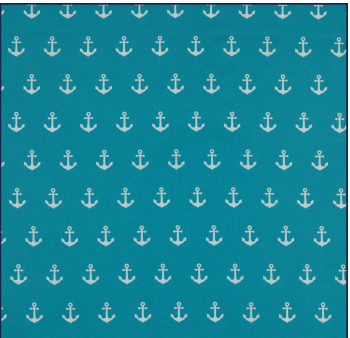

Artikelnummer: 08600.019
Beschreibung: POPLIN ANCHOR
Zusammensetzung: 100%CO
Breite: 148cm
Gewicht: 130gm2

08600.001
BLACK

08600.002
NAVY

08600.004
RED

08600.006
PINK

08600.007
PURPLE

08600.008
LIME

08600.009
TURQUOISE