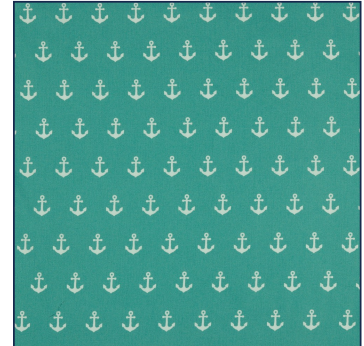

Artikelnummer: 08600.019
Beschreibung: POPLIN ANCHOR
Zusammensetzung: 100%CO
Breite: 148cm
Gewicht: 130gm2

08600.001
BLACK

08600.002
NAVY

08600.004
RED

08600.006
PINK

08600.007
PURPLE

08600.008
LIME

08600.009
TURQUOISE

08600.020
LIGHT BLUE

08600.021
LIGHT ROSE

08600.022
SAND

08600.024
CORAL

08600.025
BLUE

08600.026
OCHRE

08600.027
DARK GREEN

08600.028
MAUVE

08600.029
OLD GREEN

08600.030
TERRA

08600.031
BLUSH

08600.101
WHITE/BLACK

08600.102
WHITE/NAVY

08600.113
WHITE/GREY