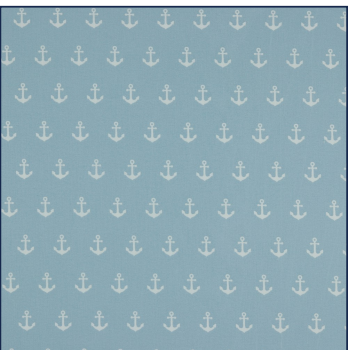

Artikelnummer: 08600.019
Beschreibung: POPLIN ANCHOR
Zusammensetzung: 100%CO
Breite: 148cm
Gewicht: 130gm2

08600.001
BLACK

08600.002
NAVY

08600.004
RED

08600.006
PINK

08600.007
PURPLE

08600.008
LIME

08600.009
TURQUOISE

08600.011
MINT

08600.012
OLD ROSE

08600.013
GREY

08600.015
LILAC

08600.016
YELLOW

08600.017
GREEN

08600.018
CERISE

08600.019
TAUPE

08600.020
LIGHT BLUE

08600.021
LIGHT ROSE

08600.022
SAND

08600.024
CORAL

08600.025
BLUE

08600.026
OCHRE

08600.027
DARK GREEN

08600.028
MAUVE