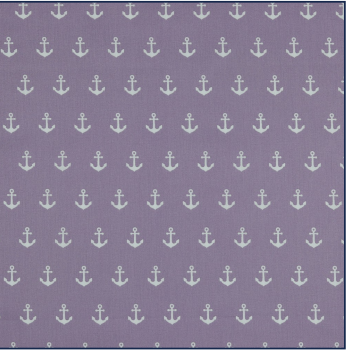

Artikelnummer: 08600.019
Beschreibung: POPLIN ANCHOR
Zusammensetzung: 100%CO
Breite: 148cm
Gewicht: 130gm2

08600.001
BLACK

08600.002
NAVY

08600.004
RED

08600.006
PINK

08600.007
PURPLE

08600.008
LIME

08600.009
TURQUOISE

08600.011
MINT

08600.012
OLD ROSE

08600.013
GREY

08600.015
LILAC

08600.016
YELLOW

08600.017
GREEN

08600.018
CERISE

08600.019
TAUPE