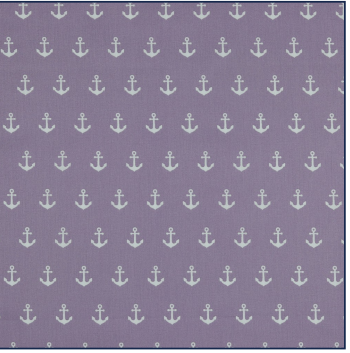

Artikelnummer: 08600.015
Beschreibung: POPLIN ANCHOR
Zusammensetzung: 100%CO
Breite: 148cm
Gewicht: 130gm2

08600.001
BLACK

08600.002
NAVY

08600.004
RED

08600.006
PINK

08600.007
PURPLE

08600.008
LIME

08600.009
TURQUOISE

08600.011
MINT

08600.012
OLD ROSE

08600.013
GREY

08600.015
LILAC

08600.016
YELLOW

08600.017
GREEN

08600.018
CERISE

08600.019
TAUPE