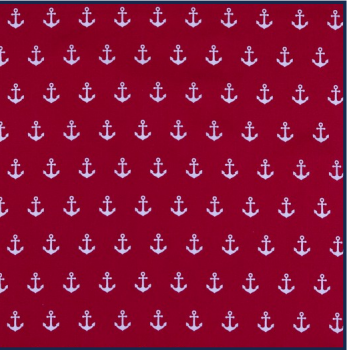

Artikelnummer: 08600.015
Beschreibung: POPLIN ANCHOR
Zusammensetzung: 100%CO
Breite: 148cm
Gewicht: 130gm2

08600.001
BLACK

08600.002
NAVY

08600.004
RED

08600.006
PINK

08600.007
PURPLE

08600.008
LIME

08600.009
TURQUOISE

08600.011
MINT

08600.012
OLD ROSE

08600.013
GREY

08600.015
LILAC

08600.016
YELLOW

08600.017
GREEN

08600.018
CERISE

08600.019
TAUPE

08600.020
LIGHT BLUE

08600.021
LIGHT ROSE

08600.022
SAND

08600.024
CORAL

08600.025
BLUE

08600.026
OCHRE

08600.027
DARK GREEN

08600.028
MAUVE

08600.029
OLD GREEN

08600.030
TERRA

08600.031
BLUSH

08600.101
WHITE/BLACK

08600.102
WHITE/NAVY

08600.113
WHITE/GREY