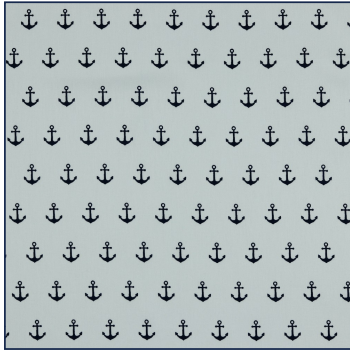

08600.101
WHITE/BLACK