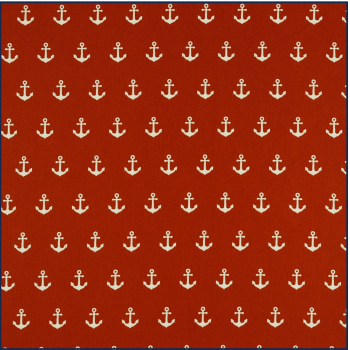

Artikelnummer: 08600.015
Beschreibung: POPLIN ANCHOR
Zusammensetzung: 100%CO
Breite: 148cm
Gewicht: 130gm2

08600.001
BLACK

08600.002
NAVY

08600.004
RED

08600.006
PINK

08600.007
PURPLE

08600.008
LIME

08600.009
TURQUOISE

08600.011
MINT

08600.012
OLD ROSE

08600.013
GREY

08600.015
LILAC

08600.016
YELLOW

08600.017
GREEN

08600.018
CERISE

08600.019
TAUPE

08600.020
LIGHT BLUE

08600.021
LIGHT ROSE

08600.022
SAND

08600.024
CORAL

08600.025
BLUE

08600.026
OCHRE

08600.027
DARK GREEN

08600.028
MAUVE

08600.029
OLD GREEN

08600.030
TERRA

08600.031
BLUSH

08600.101
WHITE/BLACK

08600.102
WHITE/NAVY

08600.113
WHITE/GREY