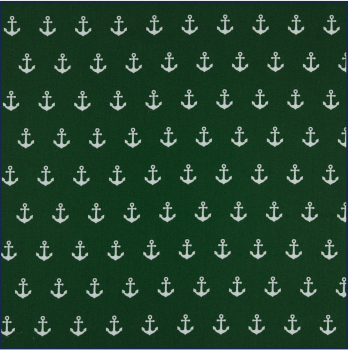

Artikelnummer: 08600.015
Beschreibung: POPLIN ANCHOR
Zusammensetzung: 100%CO
Breite: 148cm
Gewicht: 130gm2

08600.001
BLACK

08600.002
NAVY

08600.004
RED

08600.006
PINK

08600.007
PURPLE

08600.008
LIME

08600.009
TURQUOISE

08600.020
LIGHT BLUE

08600.021
LIGHT ROSE

08600.022
SAND

08600.024
CORAL

08600.025
BLUE

08600.026
OCHRE

08600.027
DARK GREEN

08600.028
MAUVE

08600.029
OLD GREEN

08600.030
TERRA

08600.031
BLUSH

08600.101
WHITE/BLACK

08600.102
WHITE/NAVY

08600.113
WHITE/GREY