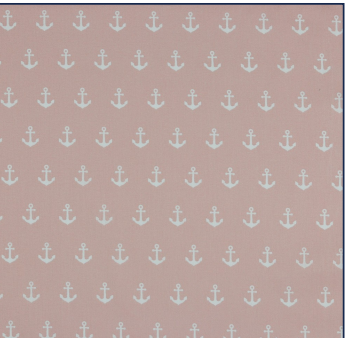

Artikelnummer: 08600.015
Beschreibung: POPLIN ANCHOR
Zusammensetzung: 100%CO
Breite: 148cm
Gewicht: 130gm2

08600.001
BLACK

08600.002
NAVY

08600.004
RED

08600.006
PINK

08600.007
PURPLE

08600.008
LIME

08600.009
TURQUOISE

08600.011
MINT

08600.012
OLD ROSE

08600.013
GREY

08600.015
LILAC

08600.016
YELLOW

08600.017
GREEN

08600.018
CERISE

08600.019
TAUPE