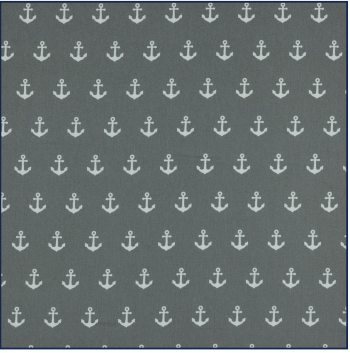

Artikelnummer: 08600.015
Beschreibung: POPLIN ANCHOR
Zusammensetzung: 100%CO
Breite: 148cm
Gewicht: 130gm2

08600.001
BLACK

08600.002
NAVY

08600.004
RED

08600.006
PINK

08600.007
PURPLE

08600.008
LIME

08600.009
TURQUOISE

08600.011
MINT

08600.012
OLD ROSE

08600.013
GREY

08600.015
LILAC

08600.016
YELLOW

08600.017
GREEN

08600.018
CERISE

08600.019
TAUPE

08600.029
OLD GREEN

08600.030
TERRA

08600.031
BLUSH

08600.101
WHITE/BLACK

08600.102
WHITE/NAVY

08600.113
WHITE/GREY