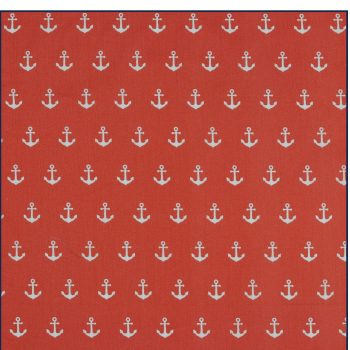

Artikelnummer: 08600.015
Beschreibung: POPLIN ANCHOR
Zusammensetzung: 100%CO
Breite: 148cm
Gewicht: 130gm2

08600.001
BLACK

08600.002
NAVY

08600.004
RED

08600.006
PINK

08600.007
PURPLE

08600.008
LIME

08600.009
TURQUOISE

08600.011
MINT

08600.012
OLD ROSE

08600.013
GREY

08600.015
LILAC

08600.016
YELLOW

08600.017
GREEN

08600.018
CERISE

08600.019
TAUPE

08600.020
LIGHT BLUE

08600.021
LIGHT ROSE

08600.022
SAND

08600.024
CORAL

08600.025
BLUE

08600.026
OCHRE

08600.027
DARK GREEN

08600.028
MAUVE