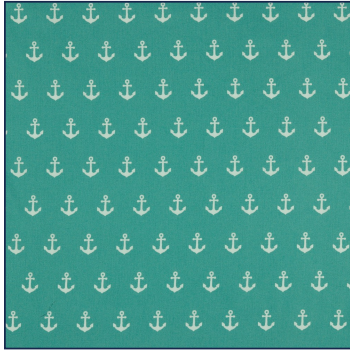

Artikelnummer: 08600.015
Beschreibung: POPLIN ANCHOR
Zusammensetzung: 100%CO
Breite: 148cm
Gewicht: 130gm2

08600.001
BLACK

08600.002
NAVY

08600.004
RED

08600.006
PINK

08600.007
PURPLE

08600.008
LIME

08600.009
TURQUOISE

08600.020
LIGHT BLUE

08600.021
LIGHT ROSE

08600.022
SAND

08600.024
CORAL

08600.025
BLUE

08600.026
OCHRE

08600.027
DARK GREEN

08600.028
MAUVE

08600.029
OLD GREEN

08600.030
TERRA

08600.031
BLUSH

08600.101
WHITE/BLACK

08600.102
WHITE/NAVY

08600.113
WHITE/GREY