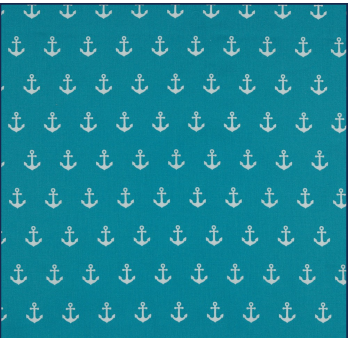

Artikelnummer: 08600.015
Beschreibung: POPLIN ANCHOR
Zusammensetzung: 100%CO
Breite: 148cm
Gewicht: 130gm2

08600.001
BLACK

08600.002
NAVY

08600.004
RED

08600.006
PINK

08600.007
PURPLE

08600.008
LIME

08600.009
TURQUOISE