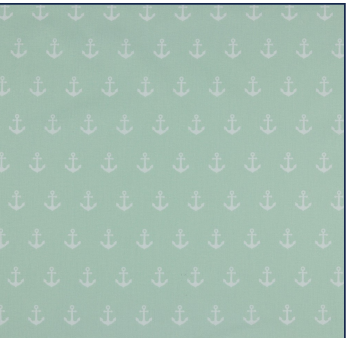

Artikelnummer: 08600.015
Beschreibung: POPLIN ANCHOR
Zusammensetzung: 100%CO
Breite: 148cm
Gewicht: 130gm2

08600.001
BLACK

08600.002
NAVY

08600.004
RED

08600.006
PINK

08600.007
PURPLE

08600.008
LIME

08600.009
TURQUOISE

08600.011
MINT

08600.012
OLD ROSE

08600.013
GREY

08600.015
LILAC

08600.016
YELLOW

08600.017
GREEN

08600.018
CERISE

08600.019
TAUPE