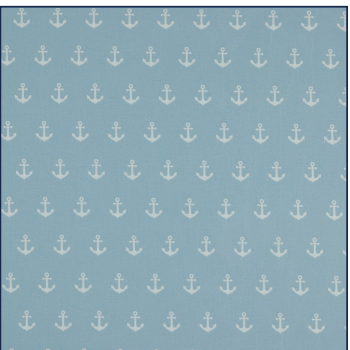

Artikelnummer: 08600.015
Beschreibung: POPLIN ANCHOR
Zusammensetzung: 100%CO
Breite: 148cm
Gewicht: 130gm2

08600.001
BLACK

08600.002
NAVY

08600.004
RED

08600.006
PINK

08600.007
PURPLE

08600.008
LIME

08600.009
TURQUOISE

08600.011
MINT

08600.012
OLD ROSE

08600.013
GREY

08600.015
LILAC

08600.016
YELLOW

08600.017
GREEN

08600.018
CERISE

08600.019
TAUPE

08600.020
LIGHT BLUE

08600.021
LIGHT ROSE

08600.022
SAND

08600.024
CORAL

08600.025
BLUE

08600.026
OCHRE

08600.027
DARK GREEN

08600.028
MAUVE