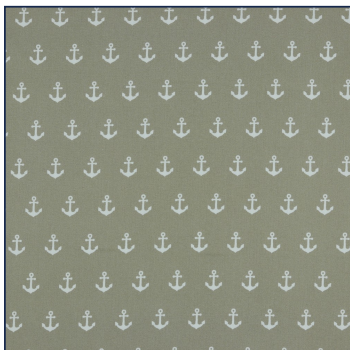

Artikelnummer: 08600.015
Beschreibung: POPLIN ANCHOR
Zusammensetzung: 100%CO
Breite: 148cm
Gewicht: 130gm2

08600.001
BLACK

08600.002
NAVY

08600.004
RED

08600.006
PINK

08600.007
PURPLE

08600.008
LIME

08600.009
TURQUOISE

08600.011
MINT

08600.012
OLD ROSE

08600.013
GREY

08600.015
LILAC

08600.016
YELLOW

08600.017
GREEN

08600.018
CERISE

08600.019
TAUPE

08600.020
LIGHT BLUE

08600.021
LIGHT ROSE

08600.022
SAND

08600.024
CORAL

08600.025
BLUE

08600.026
OCHRE

08600.027
DARK GREEN

08600.028
MAUVE