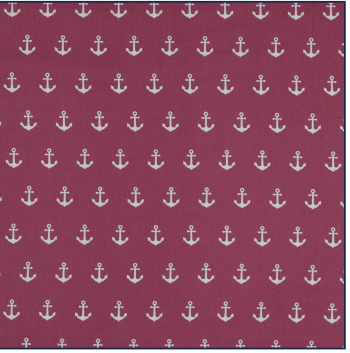

Artikelnummer: 08600.015
Beschreibung: POPLIN ANCHOR
Zusammensetzung: 100%CO
Breite: 148cm
Gewicht: 130gm2

08600.001
BLACK

08600.002
NAVY

08600.004
RED

08600.006
PINK

08600.007
PURPLE

08600.008
LIME

08600.009
TURQUOISE

08600.020
LIGHT BLUE

08600.021
LIGHT ROSE

08600.022
SAND

08600.024
CORAL

08600.025
BLUE

08600.026
OCHRE

08600.027
DARK GREEN

08600.028
MAUVE

08600.029
OLD GREEN

08600.030
TERRA

08600.031
BLUSH

08600.101
WHITE/BLACK

08600.102
WHITE/NAVY

08600.113
WHITE/GREY