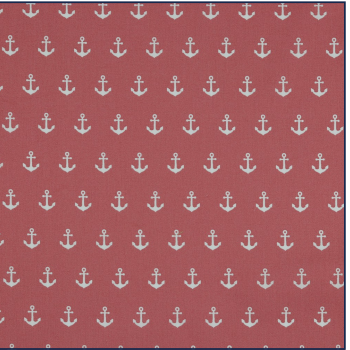

Artikelnummer: 08600.015
Beschreibung: POPLIN ANCHOR
Zusammensetzung: 100%CO
Breite: 148cm
Gewicht: 130gm2

08600.001
BLACK

08600.002
NAVY

08600.004
RED

08600.006
PINK

08600.007
PURPLE

08600.008
LIME

08600.009
TURQUOISE

08600.020
LIGHT BLUE

08600.021
LIGHT ROSE

08600.022
SAND

08600.024
CORAL

08600.025
BLUE

08600.026
OCHRE

08600.027
DARK GREEN

08600.028
MAUVE

08600.029
OLD GREEN

08600.030
TERRA

08600.031
BLUSH

08600.101
WHITE/BLACK

08600.102
WHITE/NAVY

08600.113
WHITE/GREY