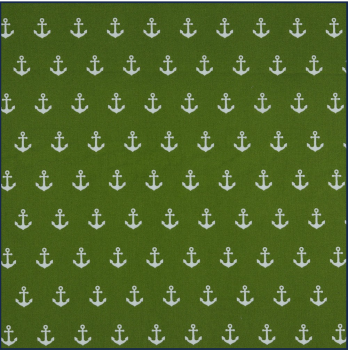

Artikelnummer: 08600.015
Beschreibung: POPLIN ANCHOR
Zusammensetzung: 100%CO
Breite: 148cm
Gewicht: 130gm2

08600.001
BLACK

08600.002
NAVY

08600.004
RED

08600.006
PINK

08600.007
PURPLE

08600.008
LIME

08600.009
TURQUOISE

08600.011
MINT

08600.012
OLD ROSE

08600.013
GREY

08600.015
LILAC

08600.016
YELLOW

08600.017
GREEN

08600.018
CERISE

08600.019
TAUPE

08600.020
LIGHT BLUE

08600.021
LIGHT ROSE

08600.022
SAND

08600.024
CORAL

08600.025
BLUE

08600.026
OCHRE

08600.027
DARK GREEN

08600.028
MAUVE

08600.029
OLD GREEN

08600.030
TERRA

08600.031
BLUSH

08600.101
WHITE/BLACK

08600.102
WHITE/NAVY

08600.113
WHITE/GREY