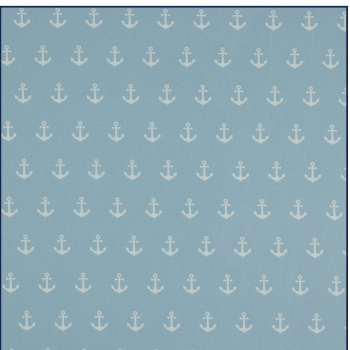

Artikelnummer: 08600.007  
Beschreibung: POPLIN ANCHOR  
Zusammensetzung: 100%CO  
Breite: 148cm  
Gewicht: 130gm2  
☞ ✦ 🧺 Ⓟ 🌀

08600.001  
BLACK

08600.002  
NAVY

08600.004  
RED

08600.006  
PINK

08600.007  
PURPLE

08600.008  
LIME

08600.009  
TURQUOISE

08600.011  
MINT

08600.012  
OLD ROSE

08600.013  
GREY

08600.015  
LILAC

08600.016  
YELLOW

08600.017  
GREEN

08600.018  
CERISE

08600.019  
TAUPE

08600.020  
LIGHT BLUE

08600.021  
LIGHT ROSE

08600.022  
SAND

08600.024  
CORAL

08600.025  
BLUE

08600.026  
OCHRE