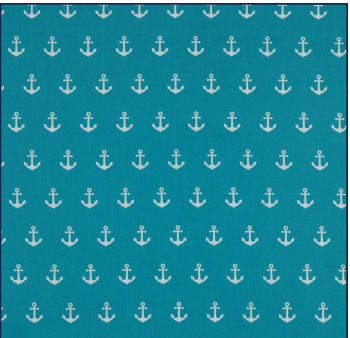

Artikelnummer: 08600.007  
Beschreibung: POPLIN ANCHOR  
Zusammensetzung: 100%CO  
Breite: 148cm  
Gewicht: 130gm2  
☞ ✦ 🧺 Ⓟ 🌀

08600.001  
BLACK

08600.002  
NAVY

08600.004  
RED

08600.006  
PINK

08600.007  
PURPLE

08600.008  
LIME

08600.009  
TURQUOISE

08600.011  
MINT

08600.012  
OLD ROSE

08600.013  
GREY

08600.015  
LILAC

08600.016  
YELLOW

08600.017  
GREEN