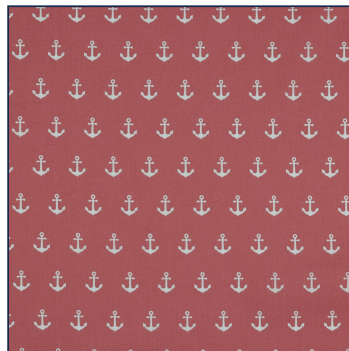

Artikelnummer: 08600.007  
Beschreibung: POPLIN ANCHOR  
Zusammensetzung: 100%CO  
Breite: 148cm  
Gewicht: 130gm2  
☞ ✦ 🧺 Ⓟ 🌀

08600.001  
BLACK

08600.002  
NAVY

08600.004  
RED

08600.006  
PINK

08600.007  
PURPLE

08600.018  
CERISE

08600.019  
TAUPE

08600.020  
LIGHT BLUE

08600.021  
LIGHT ROSE

08600.022  
SAND

08600.024  
CORAL

08600.025  
BLUE

08600.026  
OCHRE

08600.027  
DARK GREEN

08600.028  
MAUVE

08600.029  
OLD GREEN

08600.030  
TERRA

08600.031  
BLUSH

08600.101  
WHITE/BLACK

08600.102  
WHITE/NAVY

08600.113  
WHITE/GREY