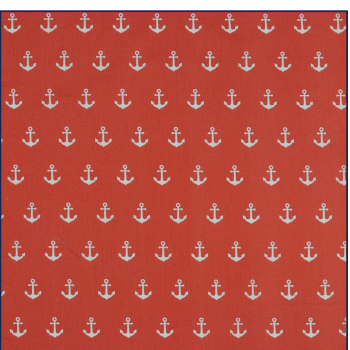

Artikelnummer: 08600.007  
Beschreibung: POPLIN ANCHOR  
Zusammensetzung: 100%CO  
Breite: 148cm  
Gewicht: 130gm2  
☞ ✦ 🧺 Ⓟ 🌀

08600.001  
BLACK

08600.002  
NAVY

08600.004  
RED

08600.006  
PINK

08600.007  
PURPLE

08600.008  
LIME

08600.009  
TURQUOISE

08600.011  
MINT

08600.012  
OLD ROSE

08600.013  
GREY

08600.015  
LILAC

08600.016  
YELLOW

08600.017  
GREEN

08600.018  
CERISE

08600.019  
TAUPE

08600.020  
LIGHT BLUE

08600.021  
LIGHT ROSE

08600.022  
SAND

08600.024  
CORAL

08600.025  
BLUE

08600.026  
OCHRE

08600.027  
DARK GREEN

08600.028  
MAUVE

08600.029  
OLD GREEN

08600.030  
TERRA

08600.031  
BLUSH

08600.101  
WHITE/BLACK

08600.102  
WHITE/NAVY

08600.113  
WHITE/GREY