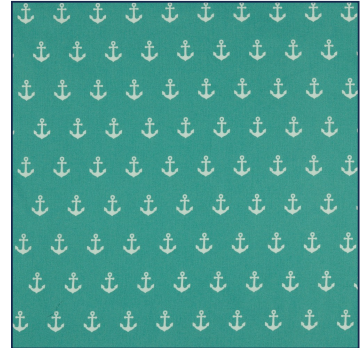

08600.029
OLD GREEN