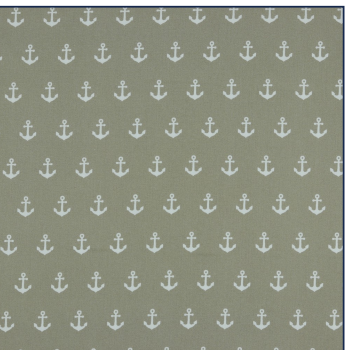

Artikelnummer: 08600.007  
Beschreibung: POPLIN ANCHOR  
Zusammensetzung: 100%CO  
Breite: 148cm  
Gewicht: 130gm2  
☞ ✦ 🧺 Ⓟ 🌀

08600.001  
BLACK

08600.002  
NAVY

08600.004  
RED

08600.006  
PINK

08600.007  
PURPLE

08600.018  
CERISE

08600.019  
TAUPE

08600.020  
LIGHT BLUE

08600.021  
LIGHT ROSE

08600.022  
SAND

08600.024  
CORAL

08600.025  
BLUE

08600.026  
OCHRE

08600.027  
DARK GREEN

08600.028  
MAUVE

08600.029  
OLD GREEN

08600.030  
TERRA

08600.031  
BLUSH

08600.101  
WHITE/BLACK

08600.102  
WHITE/NAVY

08600.113  
WHITE/GREY