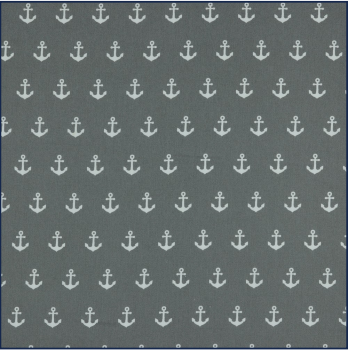

Artikelnummer: 08600.007  
Beschreibung: POPLIN ANCHOR  
Zusammensetzung: 100%CO  
Breite: 148cm  
Gewicht: 130gm2  
☞ ✦ 🧺 Ⓟ 🌀

08600.001  
BLACK

08600.002  
NAVY

08600.004  
RED

08600.006  
PINK

08600.007  
PURPLE

08600.008  
LIME

08600.009  
TURQUOISE

08600.011  
MINT

08600.012  
OLD ROSE

08600.013  
GREY

08600.015  
LILAC

08600.016  
YELLOW

08600.017  
GREEN

08600.018  
CERISE

08600.019  
TAUPE

08600.020  
LIGHT BLUE

08600.021  
LIGHT ROSE

08600.022  
SAND

08600.024  
CORAL

08600.025  
BLUE

08600.026  
OCHRE