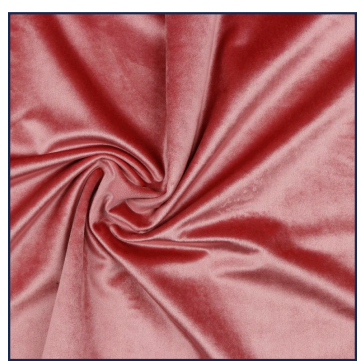

Artikelnummer: 06895.016
Beschreibung: LUXURY VELVET
Zusammensetzung: 100%PL
Breite: 150cm
Gewicht: 280gm2

06895.001
BLACK

06895.005
BRIGHT GREY

06895.006
LIGHT GREY

06895.007
ECRU

06895.008
CHAMPAGNE

06895.010
TAUPE

06895.012
MARINE

06895.013
JEANS

06895.016
PETROL

06895.017
DARK PURPLE

06895.018
DARK PURPLE

06895.020
LILAC

06895.021
OLD BLUSH

06895.022
LIGHT PINK

06895.023
BORDEAUX

06895.024
RED

06895.025
WINE

06895.026
DARK GREEN

06895.027
OLIVE

06895.029
CURRY

06895.030
CAMEL

06895.031
GOLD