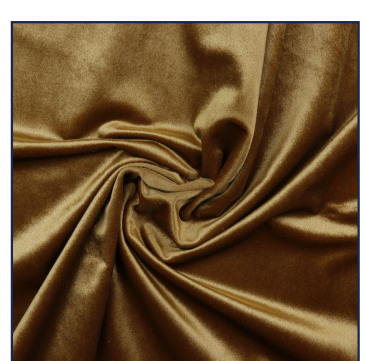

Artikelnummer: 06895.016
Beschreibung: LUXURY VELVET
Zusammensetzung: 100%PL
Breite: 150cm
Gewicht: 280gm2

06895.001
BLACK

06895.005
BRIGHT GREY

06895.006
LIGHT GREY

06895.007
ECRU

06895.008
CHAMPAGNE

06895.010
TAUPE

06895.012
MARINE

06895.013
JEANS

06895.016
PETROL

06895.017
DARK PURPLE

06895.018
DARK PURPLE

06895.020
LILAC

06895.021
OLD BLUSH

06895.022
LIGHT PINK

06895.023
BORDEAUX

06895.024
RED

06895.025
WINE

06895.026
DARK GREEN

06895.027
OLIVE

06895.029
CURRY

06895.030
CAMEL

06895.031
GOLD