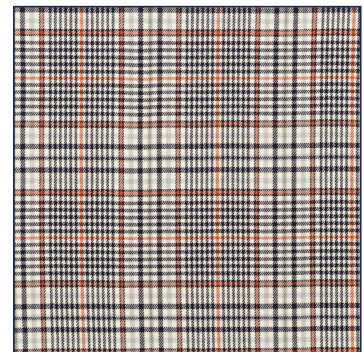

Artikelnummer: 03036.027

Beschreibung: TARTAN CHECK

Zusammensetzung: 65%PL/32%VI/3%EA

Breite: 144cm

Gewicht: 225gm2

03036.006
CAMEL

03036.010
BLACK/WHITE/RED BIG

03036.012
BLACK/RED/YELLOW/WHITE

03036.013
BLACK/BLUE/GREEN/BIG

03036.014
BLACK/BLUE/GREEN/SMALL

03036.015
GREY/BLACK/RED

03036.016
CAMEL

03036.019
TAUPE

03036.022
GREY/BEIGE

03036.027
NAVY/GREY/RUST

03036.028
NAVY/RED/CAMEL/GREEN

03036.029
NAVY/RED/CAMEL

03036.031
NAVY/BROWN/ORANGE/RED

03036.032
BLACK/GREY/RED

03036.036
GREY/RED/YELLOW

03036.047
ANTHRACITE MELANGE/MULTI

03036.048
ECRU/BROWN/BLACK

03036.049
ECRU/NAVY/ORANGE

03036.050
BLACK/WHITE/RED

03036.051
BLACK/WHITE/OCBRE

03036.052
OFF-WHITE/PETROL/BORDEAUX

03036.053
OFF WHITE//BLACK/OCHRE

03036.054
OFF WHITE//BLACK/TAUPE

03036.055
GREY/OCHRE/RUST

03036.056
NAVY/LIGHT BLUE/RUST

03036.057
GREY/LIGHT BLUE/WHITE