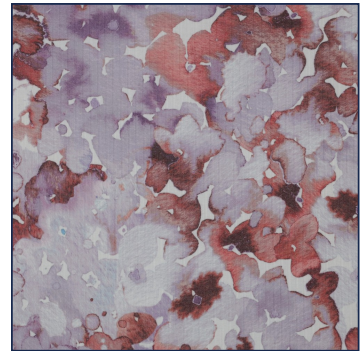

Artikelnummer: 05627.001

Beschreibung: RIB JERSEY DIGITAL FLOWERS

Zusammensetzung: 60%PL/32%VI/8%EA

Breite: 140cm

Gewicht: 250gm2

05627.001
LIGHT MINT

05627.003
PEACH

05627.006
LAVENDER