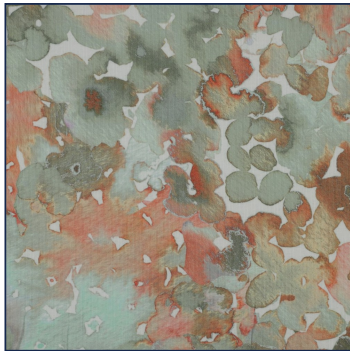

Artikelnummer: 05627.001

Beschreibung: RIB JERSEY DIGITAL FLOWERS

Zusammensetzung: 60%PL/32%VI/8%EA

Breite: 140cm

Gewicht: 250gm2

05627.001
LIGHT MINT

05627.003
PEACH

05627.006
LAVENDER