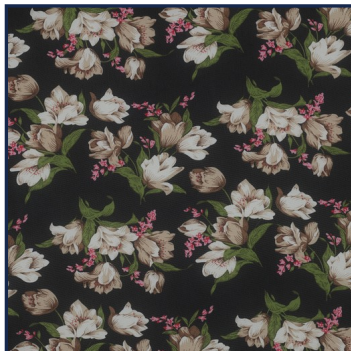

Artikelnummer: A4515.004

Beschreibung: CHIFFON FLOWERS

Zusammensetzung: 100%PL

Breite: 150cm

Gewicht: 80gm2

A4515.001
BLACK / SAND

A4515.002
BLACK / PINK

A4515.003
BLACK / LAVENDER

A4515.004
BLACK / BABY BLUE

A4515.005
BLACK / LILAC

A4515.006
BLACK / LIGHT BLUE

A4515.007
BLACK / LIGHT LILAC

A4515.008
NAVY / PINK

A4515.009
PINK

A4515.010
LAVENDER