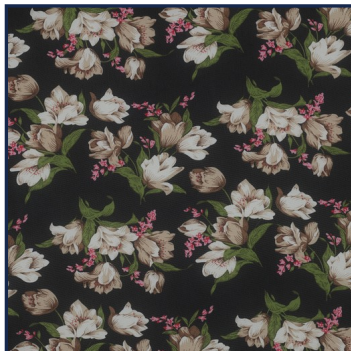

Artikelnummer: A4515.007

Beschreibung: CHIFFON FLOWERS

Zusammensetzung: 100%PL

Breite: 150cm

Gewicht: 80gm2

A4515.001
BLACK / SAND

A4515.002
BLACK / PINK

A4515.003
BLACK / LAVENDER

A4515.004
BLACK / BABY BLUE

A4515.005
BLACK / LILAC

A4515.006
BLACK / LIGHT BLUE

A4515.007
BLACK / LIGHT LILAC

A4515.008
NAVY / PINK

A4515.009
PINK

A4515.010
LAVENDER