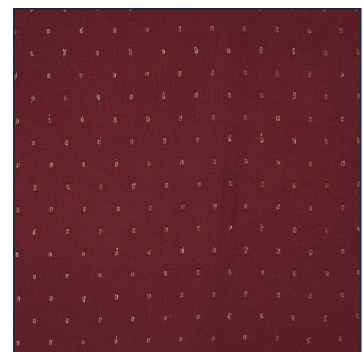

Artikelnummer: 08516.013

Beschreibung: VISCOSE LUREX

Zusammensetzung: 90%VI/10%LRX

Breite: 145cm

Gewicht: 115gm2

08516.001  
BLACK

08516.002  
POWDER

08516.003  
NAVY

08516.004  
MOSS GREEN

08516.005  
RUST

08516.007  
BLUSH

08516.008  
DARK GREEN

08516.013  
EMERALD

08516.014  
BORDEAUX