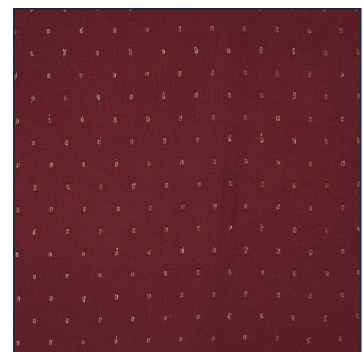

Artikelnummer: 08516.005

Beschreibung: VISCOSE LUREX

Zusammensetzung: 90%VI/10%LRX

Breite: 145cm

Gewicht: 115gm2

08516.001  
BLACK

08516.002  
POWDER

08516.003  
NAVY

08516.004  
MOSS GREEN

08516.005  
RUST

08516.007  
BLUSH

08516.008  
DARK GREEN

08516.013  
EMERALD

08516.014  
BORDEAUX