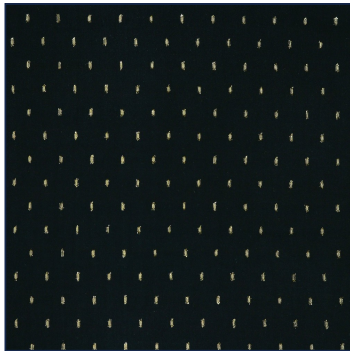

Artikelnummer: 08516.005

Beschreibung: VISCOSE LUREX

Zusammensetzung: 90%VI/10%LRX

Breite: 145cm

Gewicht: 115gm2

08516.001  
BLACK

08516.002  
POWDER

08516.003  
NAVY

08516.004  
MOSS GREEN

08516.005  
RUST

08516.007  
BLUSH

08516.008  
DARK GREEN

08516.013  
EMERALD

08516.014  
BORDEAUX