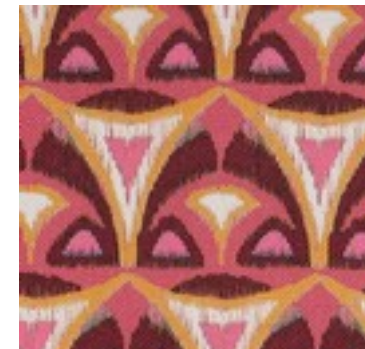

Beschrijving: CANVAS DIGITAL ABSTRACT

Samenstelling: 100%CO

Breedte: 138cm

Gewicht: 225gm2

05548.002
BORDEAUX

05548.004
MAUVE

05548.012
BORDEAUX

05548.014
MAUVE