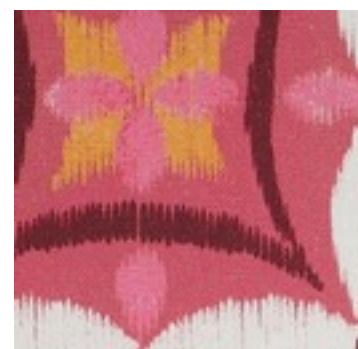

Beschrijving: CANVAS DIGITAL ABSTRACT

Samenstelling: 100%CO

Breedte: 138cm

Gewicht: 225gm2

05548.002
BORDEAUX

05548.004
MAUVE

05548.012
BORDEAUX

05548.014
MAUVE