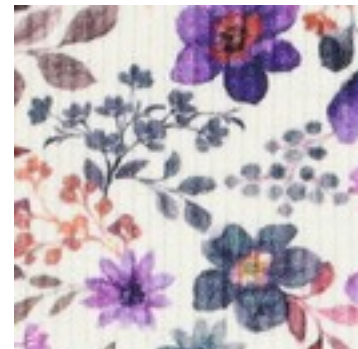

Beschrijving: RIB JERSEY DIGITAL FLOWERS

Samenstelling: 95%CO/5%EA

Breedte: 120cm

Gewicht: 220gm2

05189.003
BORDEAUX

05189.004
PURPLE