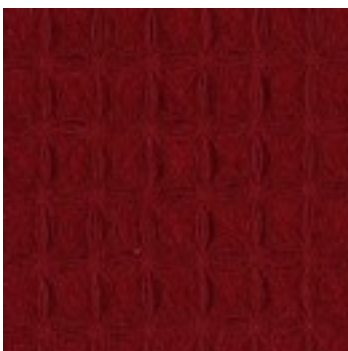

Beschreibung: COTTON WAFFLE

Zusammensetzung: 100%CO

Breite: 150cm

Gewicht: 250gm2

06227.001  
BLACK

06227.002  
ANTHRACITE

06227.003  
GREY

06227.004  
LIGHT GREY

06227.032  
CAMEL

06227.033  
OCHRE

06227.034  
BERRY

06227.035  
RUST

06227.036  
JEANS

06227.037  
BLEACHED ROSE

06227.038  
MOSS GREEN

06227.039  
LIGHT SAND

06227.040  
DARK MINT

06227.041  
RED

06227.042  
BORDEAUX

06227.043  
DARK ROSE

06227.044  
PURPLE

06227.045  
DARK POWDER

06227.046  
SOFT YELLOW

06227.047  
NATURAL