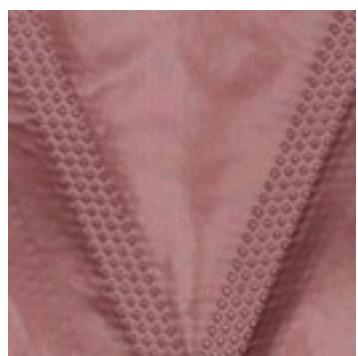

Beschrijving: STEPPED

Samenstelling: 100%PL

Breedte: 140cm

Gewicht: 240gm2

04444.001
BLACK

04444.002
OLIVE

04444.003
CAMEL

04444.004
ROUGE

04444.005
JEANS

04444.006
TAUPE