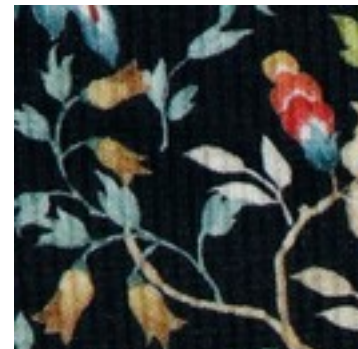

Description : RIB JERSEY DIGITAL FLOWERS

Composition : 95%CO/5%EA

Largeur : 135cm

Poids : 220gm2

06476.002
WHITE

06476.003
NAVY