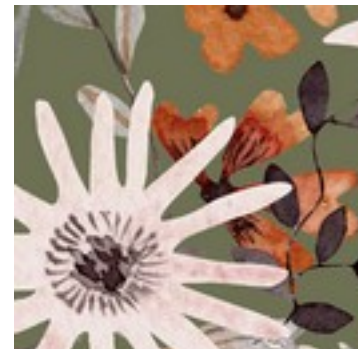

Beschreibung: SWEAT DIGITAL FLOWERS

Zusammensetzung: 95%CO/5%EA

Breite: 145cm

Gewicht: 225gm2

06715.003
TERRA COTTA

06715.005
FOREST GREEN