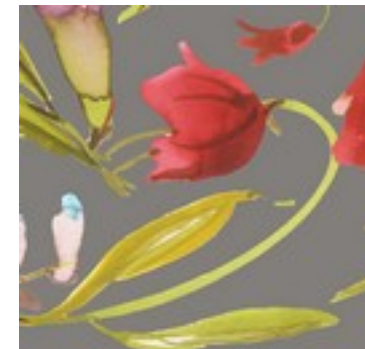

Description : VISCOSE JERSEY DIGITAL FLOWERS

Composition : 95%VI/5%EA

Largeur : 140cm

Poids : 200gm2

09911.001
BLACK

09911.002
WHITE

09911.004
ROCK GREY

09911.010
WINE