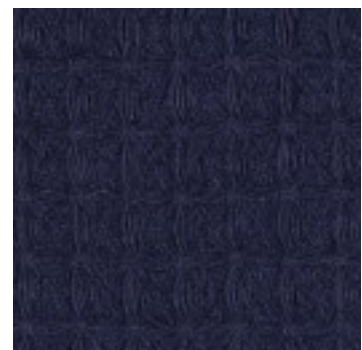

Description : COTTON WAFFLE

Composition : 100%CO

Largeur : 150cm

Poids : 250gm2

06227.001
BLACK

06227.002
ANTHRACITE

06227.003
GREY

06227.004
LIGHT GREY

06227.005
ECRU

06227.006
WHITE

06227.008
BEIGE

06227.010
YELLOW

06227.011
NAVY

06227.014
ROSE

06227.015
MAUVE

06227.016
BLUE

06227.017
LIGHT BLUE

06227.018
OLD GREEN

06227.019
MINT

06227.020
LIGHT MINT

06227.021
LIGHT ROSE

06227.022
SOFT ROSE

06227.027
BRICK

06227.028
BLUSH