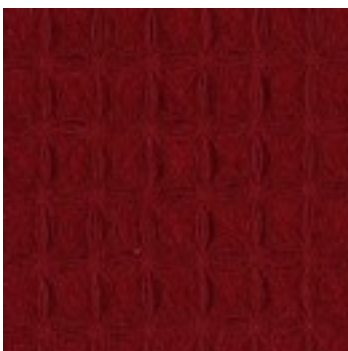

Beschreibung: COTTON WAFFLE

Zusammensetzung: 100%CO

Breite: 150cm

Gewicht: 250gm2

06227.001
BLACK

06227.002
ANTHRACITE

06227.003
GREY

06227.004
LIGHT GREY

06227.032
CAMEL

06227.033
OCHRE

06227.034
BERRY

06227.035
RUST

06227.036
JEANS

06227.037
BLEACHED ROSE

06227.038
MOSS GREEN

06227.039
LIGHT SAND

06227.040
DARK MINT

06227.041
RED

06227.042
BORDEAUX

06227.043
DARK ROSE

06227.044
PURPLE

06227.045
DARK POWDER

06227.046
SOFT YELLOW

06227.047
NATURAL