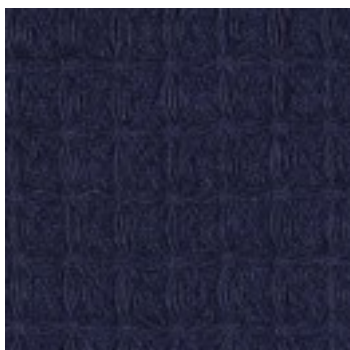

Beschreibung: COTTON WAFFLE

Zusammensetzung: 100%CO

Breite: 150cm

Gewicht: 250gm2

06227.001
BLACK

06227.002
ANTHRACITE

06227.003
GREY

06227.004
LIGHT GREY

06227.005
ECRU

06227.008
BEIGE

06227.011
NAVY

06227.014
ROSE

06227.015
MAUVE

06227.016
BLUE

06227.017
LIGHT BLUE

06227.018
OLD GREEN