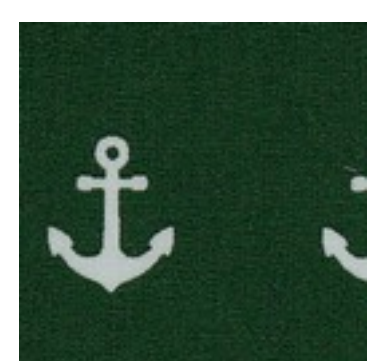

Beschreibung: POPLIN ANCHOR

Zusammensetzung: 100%CO

Breite: 148cm

Gewicht: 130gm2

08600.001
BLACK

08600.004
RED

08600.006
PINK

08600.007
PURPLE

08600.018
CERISE

08600.019
TAUPE

08600.020
LIGHT BLUE

08600.021
LIGHT ROSE

08600.022
SAND

08600.024
CORAL

08600.025
BLUE

08600.026
OCHRE