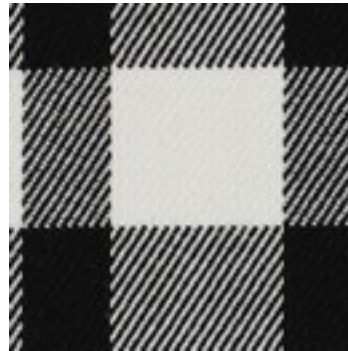

Beschrijving: TARTAN CHECK

Samenstelling: 65%PL/32%VI/3%EA

Breedte: 144cm

Gewicht: 225gm2

03036.006
CAMEL

03036.010
BLACK/WHITE/RED BIG

03036.012
BLACK/RED/YELLOW/WHITE

03036.013
BLACK/BLUE/GREEN/BIG

03036.014
BLACK/BLUE/GREEN/SMALL

03036.015
GREY/BLACK/RED

03036.016
CAMEL

03036.019
TAUPE

03036.022
GREY/BEIGE

03036.027
NAVY/GREY/RUST

03036.028
NAVY/RED/CAMEL/GREEN

03036.029
NAVY/RED/CAMEL