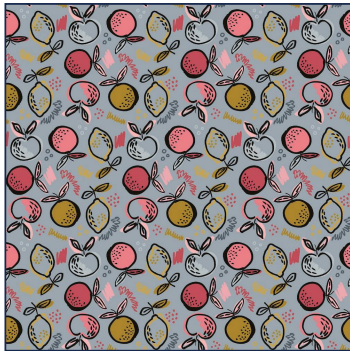

Artikelnummer: 08811.006

Beschreibung: JERSEY GOTS LEMONLICIOUS

Zusammensetzung: 95%CO/5%EA

Breite: 150cm

Gewicht: 200gm2

08811.006

GREY